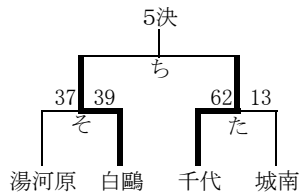

2 組み合わせ

男子

女子

3 競技日程

4日目 (職員打合せ 8:20)

7月14日(日)相洋高校 Aコート

コート主任 天草(相洋) 審判主任 ()

順	時刻		対 戦		オフィシャル	審 判
1	9:00	f	ち	白鷗 - 千代	城南f	
2	10:20	f	つ	城北 - 鴨宮	ち勝	
3	11:40	f	せ	酒匂 - 白山	つ負	

7月14日(日)相洋高校 Bコート

コート主任 稲葉(城北) 審判主任 ()

順	時刻		対 戦		オフィシャル	審 判
1	9:00	m	シ	湯河原 - 酒匂	橘m	
2	10:20	m	ス	千代 - 城山	シ勝	
3	11:40	m	ケ	白山 - 城北	ス負	

7月14日(日)相洋高校

	相洋A	相洋B
TOセット	相洋	相洋
延長コード	相洋	相洋
デジタルタイマー	城北	相洋
ストップウォッチ	専門部	専門部
ポジションアロー	相洋	相洋
24秒計	相洋	相洋
ブザー	専門部	専門部
オン・ザ・コート	相洋・各校職員	相洋・各校職員