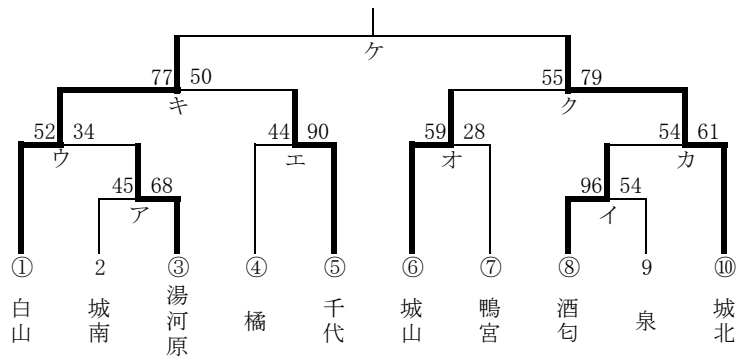

2 組み合わせ

男子

女子

3 競技日程

4日目 (職員打合せ 8:20)

7月14日(日)相洋高校 Aコート

コート主任 天草(相洋) 審判主任 ()

順	時刻		対 戦		オフィシャル	審 判
1	9:00	f	ち	白鷗 - 千代	城南f	
2	10:20	f	つ	城北 - 鴨宮	ち勝	
3	11:40	f	せ	酒匂 - 白山	つ負	

7月14日(日)相洋高校 Bコート

コート主任 稲葉(城北) 審判主任 ()

順	時刻		対 戦		オフィシャル	審 判
1	9:00	m	シ	湯河原 - 酒匂	橘m	
2	10:20	m	ス	千代 - 城山	シ勝	
3	11:40	m	ケ	白山 - 城北	ス負	

7月14日(日)相洋高校

	相洋A	相洋B
TOセット	相洋	相洋
延長コード	相洋	相洋
デジタルタイマー	城北	相洋
ストップウォッチ	専門部	専門部
ポジションアロー	相洋	相洋
24秒計	相洋	相洋
ブザー	専門部	専門部
オン・ザ・コート	相洋・各校職員	相洋・各校職員