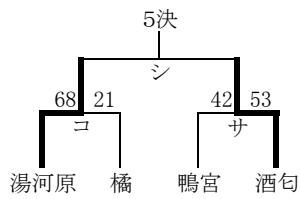

2 組み合わせ

男子

女子

3 競技日程

4日目 (職員打合せ 8:20)

7月14日(日)相洋高校 Aコート

コート主任 天草(相洋) 審判主任 ()

順	時刻		対 戦		オフィシャル	審 判
1	9:00	f	ち	白鷗 - 千代	城南f	
2	10:20	f	つ	城北 - 鴨宮	ち勝	
3	11:40	f	せ	酒匂 - 白山	つ負	

7月14日(日)相洋高校 Bコート

コート主任 稲葉(城北) 審判主任 ()

順	時刻		対 戦		オフィシャル	審 判
1	9:00	m	シ	湯河原 - 酒匂	橘m	
2	10:20	m	ス	千代 - 城山	シ勝	
3	11:40	m	ケ	白山 - 城北	ス負	

7月14日(日)相洋高校

	相洋A	相洋B
TOセット	相洋	相洋
延長コード	相洋	相洋
デジタルタイマー	城北	相洋
ストップウォッチ	専門部	専門部
ポジションアロー	相洋	相洋
24秒計	相洋	相洋
ブザー	専門部	専門部
オン・ザ・コート	相洋・各校職員	相洋・各校職員