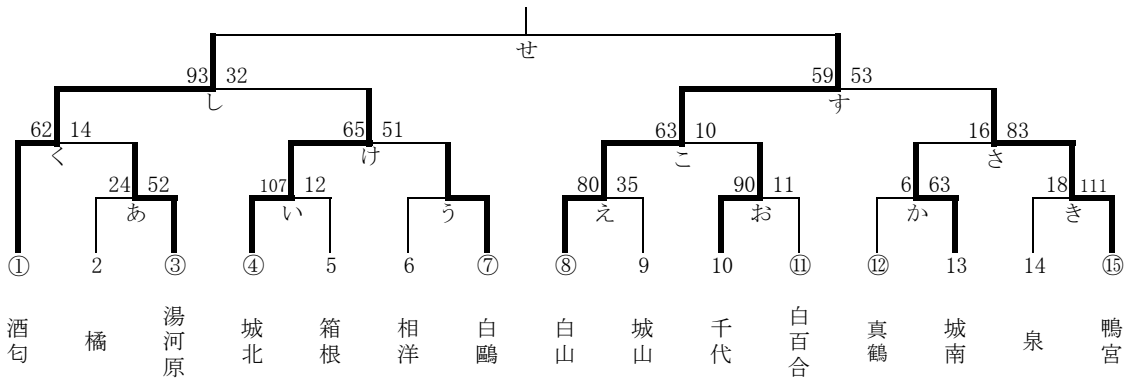

2 組み合わせ

男子

女子

3 競技日程

4日目 (職員打合せ 8:20)

7月14日(日)相洋高校 Aコート

コート主任 天草(相洋) 審判主任 ()

順	時刻		対 戦		オフィシャル	審 判
1	9:00	f	ち	白鷗 - 千代	城南f	
2	10:20	f	つ	城北 - 鴨宮	ち勝	
3	11:40	f	せ	酒匂 - 白山	つ負	

7月14日(日)相洋高校 Bコート

コート主任 稲葉(城北) 審判主任 ()

順	時刻		対 戦		オフィシャル	審 判
1	9:00	m	シ	湯河原 - 酒匂	橘m	
2	10:20	m	ス	千代 - 城山	シ勝	
3	11:40	m	ケ	白山 - 城北	ス負	

7月14日(日)相洋高校

	相洋A	相洋B
TOセット	相洋	相洋
延長コード	相洋	相洋
デジタルタイマー	城北	相洋
ストップウォッチ	専門部	専門部
ポジションアロー	相洋	相洋
24秒計	相洋	相洋
ブザー	専門部	専門部
オン・ザ・コート	相洋・各校職員	相洋・各校職員