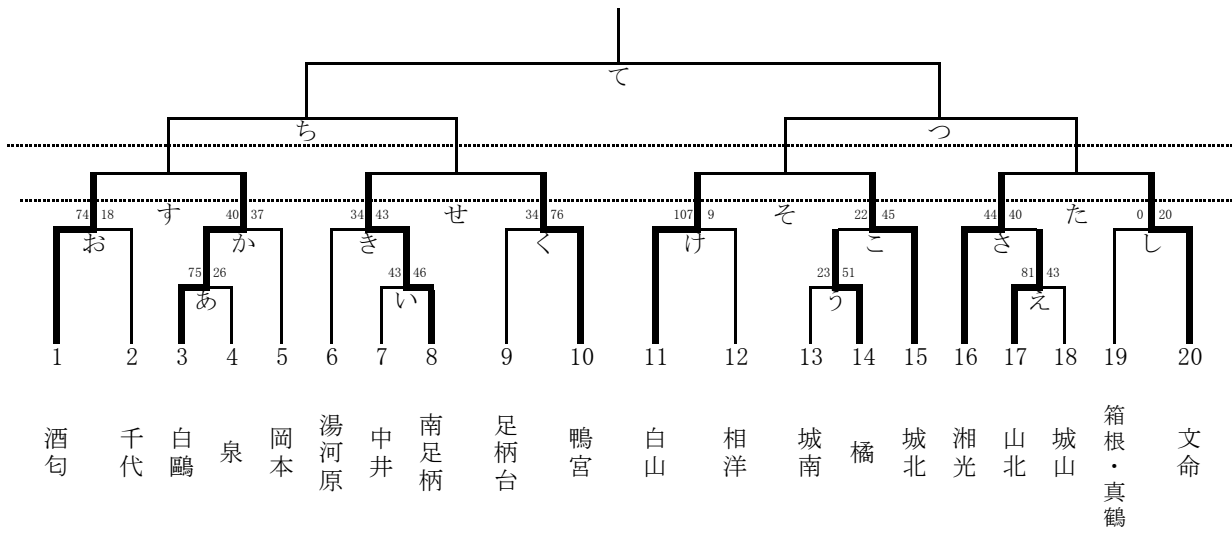

2 組み合わせ

《決勝トーナメント》 4月20日(土)21日(日)27日(土)28日(日)

4月27日(土) 南足柄体育センターAコート

コート主任 稲葉

審判主任

順	時刻	姓	対戦		オフィシャル	審判
1	9:30	m	コ	酒匂 - 城山	千代	
2	10:50	f	す	酒匂 - 白鷗	コ負	
3	12:10	m	シ	千代 - 鴨宮	す負	
4	13:30	f	そ	白山 - 城北	シ負	

4月27日(土) 南足柄体育センターCコート

コート主任 奥津

審判主任

順	時刻	姓	対戦		オフィシャル	審判
1	9:30	m	サ	城北 - 湯河原	鴨宮	
2	10:50	f	せ	南足柄 - 鴨宮	サ負	
3	12:10	m	ス	文命 - 白山	せ負	
4	13:30	f	つ	湘光 - 文命	ス負	

大会4日目

4月28日(日) 大井総合体育館Aコート

コート主任 川上

審判主任

順	時刻	姓	対戦		オフィシャル	審判
1	9:30	f	ち	す勝 - セ勝		
2	10:50	m	セ	コ勝 - サ勝		
3	12:40	f	決勝戦			
4	14:00	m	決勝戦			

☆先生方は自分のチームの試合コートを準備してください。責任者は各コート主任の先生です。  
☆各コート 長机1、イス53(ベンチ19×2、TO5、交代2×2、得点係2、モップ係2×2)モップ4

◆4月21日(日)27日(土) 南足柄体育センター8:20集合

	Aコート	Cコート	Dコート
TOセット	体育センター	体育センター	体育センター
延長コード	体育センター	体育センター	体育センター
デジタイマー	南足柄	鴨宮	
ストップウォッチ	専門部	専門部	専門部
ポジションアロー	体育センター	体育センター	体育センター
24秒計	体育センター	体育センター	体育センター
オン・ザ・コート(21日)	い勝f	足柄台f	白山f
オン・ザ・コート(27日)	酒匂	白鷗	