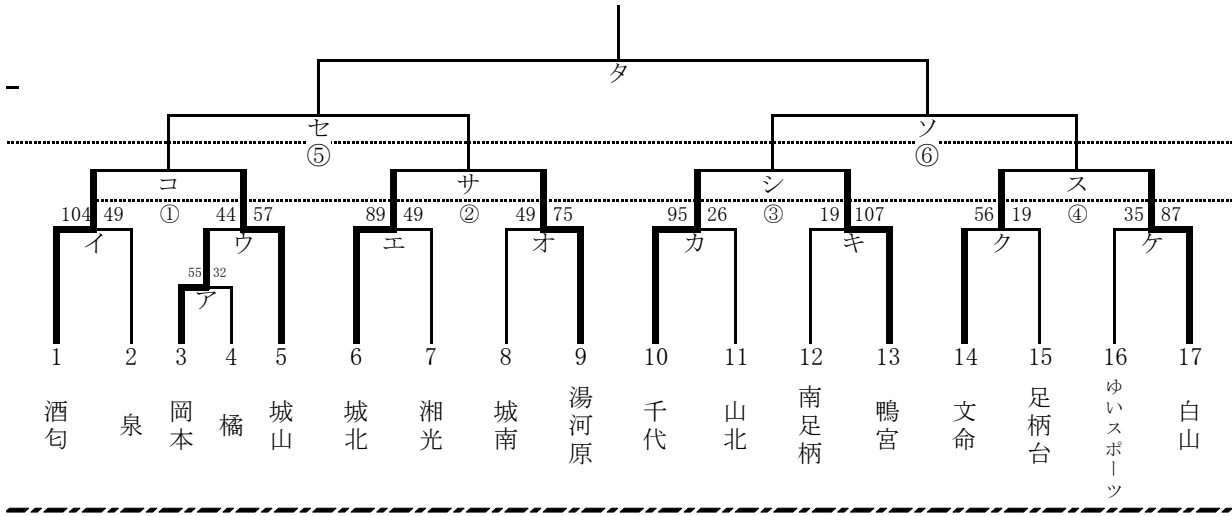

2 組み合わせ

《決勝トーナメント》 4月20日(土)21日(日)27日(土)28日(日)

4月27日(土) 南足柄体育センターAコート

コート主任 稲葉

審判主任

順	時刻	姓	対戦		オフィシャル	審判
1	9:30	m	コ	酒匂 - 城山	千代	
2	10:50	f	す	酒匂 - 白鷗	コ負	
3	12:10	m	シ	千代 - 鴨宮	す負	
4	13:30	f	そ	白山 - 城北	シ負	

4月27日(土) 南足柄体育センターCコート

☆先生方は自分のチームの試合コートを準備してください。責任者は各コート主任の先生です。  
☆各コート 長机1、イス53(ベンチ19×2、TO5、交代2×2、得点係2、モップ係2×2)モップ4

◆4月21日(日)27日(土) 南足柄体育センター8:20集合

	Aコート	Cコート	Dコート
TOセット	体育センター	体育センター	体育センター
延長コード	体育センター	体育センター	体育センター
デジタイマー	南足柄	鴨宮	
ストップウォッチ	専門部	専門部	専門部
ポジションアロー	体育センター	体育センター	体育センター
24秒計	体育センター	体育センター	体育センター
オン・ザ・コート(21日)	い勝f	足柄台f	白山f
オン・ザ・コート(27日)	酒匂	白鷗	