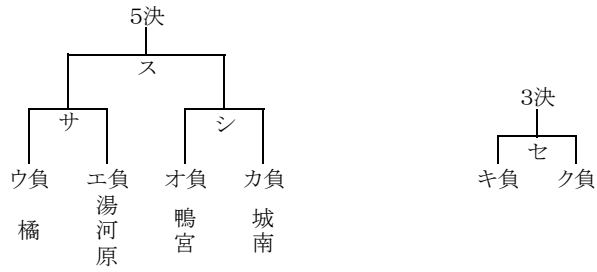

2 組み合わせ

◆令和4年度春季大会優勝チームを第1シード、準優勝チームを第2シードとする。また、それ以降のシードは年間ポイント順とする
男子

女子

*2、5、6、9、10、13、14に
城山、酒匂、泉、真鶴、箱根、白百合、相洋が入る