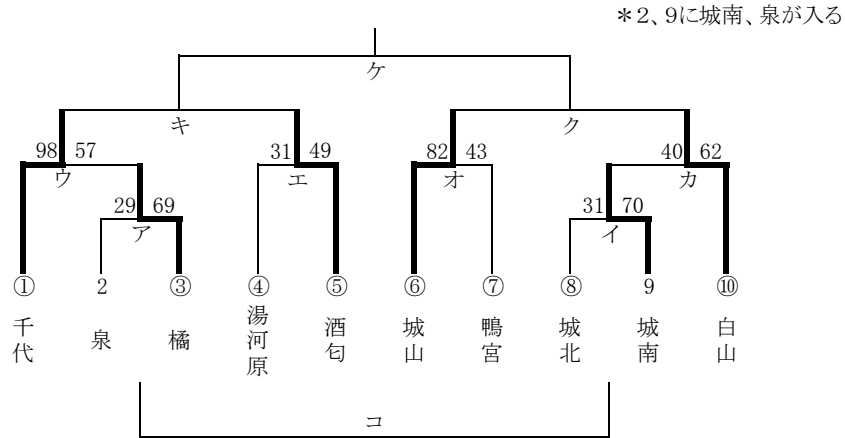

2 組み合わせ

◆令和4年度春季大会優勝チームを第1シード、準優勝チームを第2シードとする。また、それ以降のシードは年間ポイント順とする
男子

女子

*2、5、6、9、10、13、14に
城山、酒匂、泉、真鶴、箱根、白百合、相洋が入る