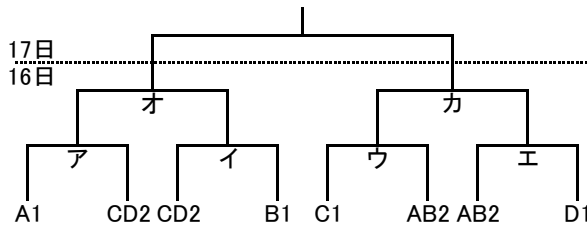

2 組み合わせ

◆平成28年度小田原・足柄下地区新人大会～平成29年度県西ブロック春季大会のポイントによってシードを決める。

《男子》

《予選リーグ》

小田原アリーナ

※各リーグ2位の決勝トーナメントへの入る場所の抽選は7月8日の試合終了後に行います。

《決勝トーナメント》

小田原アリーナ