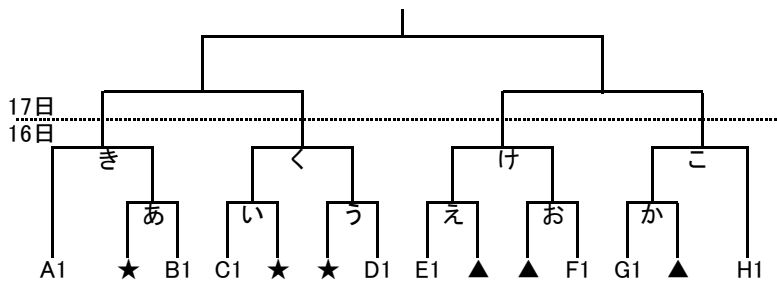

※各リーグ2位の決勝トーナメントへの入る場所の抽選は7月8日の試合終了後に行います。

《決勝トーナメント》

小田原アリーナ