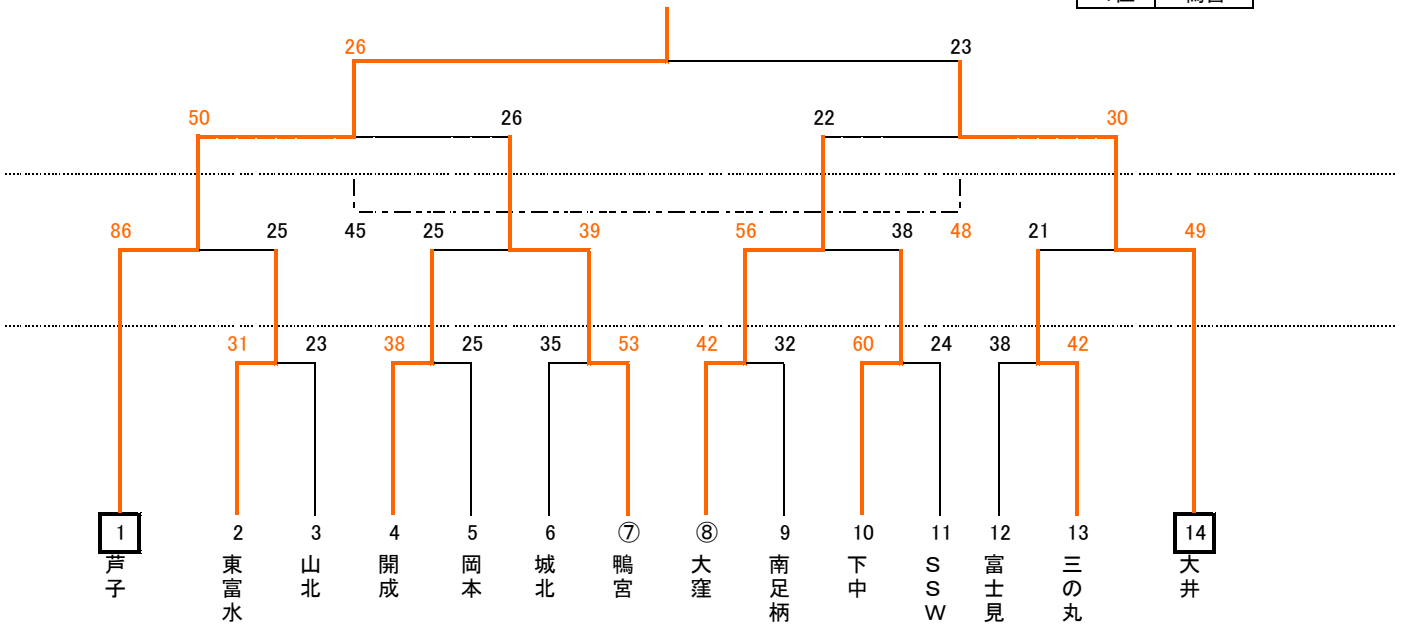

※四角で囲ってある番号は新人戦ブロック優勝チームの枠になります。

※丸で囲ってある番号は新人戦ブロック準優勝チームの枠になります。

※色付の番号はオープン参加のチームとなります。

男子

優勝	芦子
準優勝	大井
3位	大窪
4位	鴨宮

女子

優勝	下府中
準優勝	芦子
3位	城北
4位	足柄