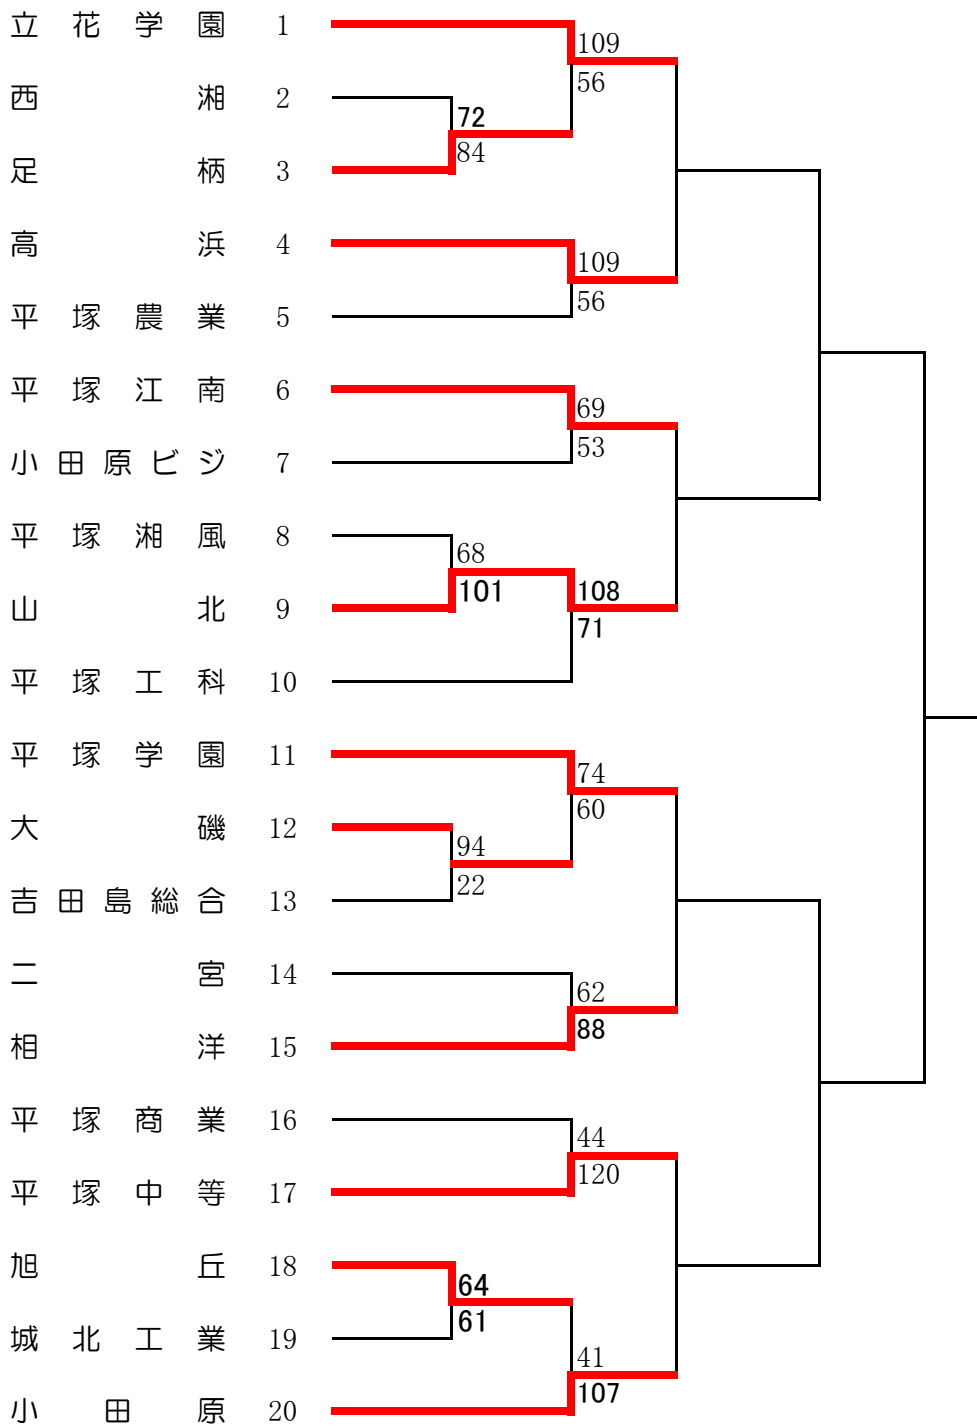

平成27年度 関東高等学校バスケットボール大会
西相地区予選会 組合せ

男子

平成27年度 関東高等学校バスケットボール大会
西相地区予選会 組合せ

女子